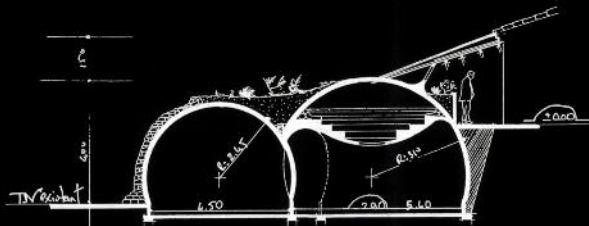

Selari d'Architecture
REBOULIN Hervé

Domaine de Fongrave
106 rue du Terroir de Janson
13300 Salon de Provence
Tel: 04 90 56 35 17

SIRET: 501 511 562 000 16
ordre des architectes: 29 976