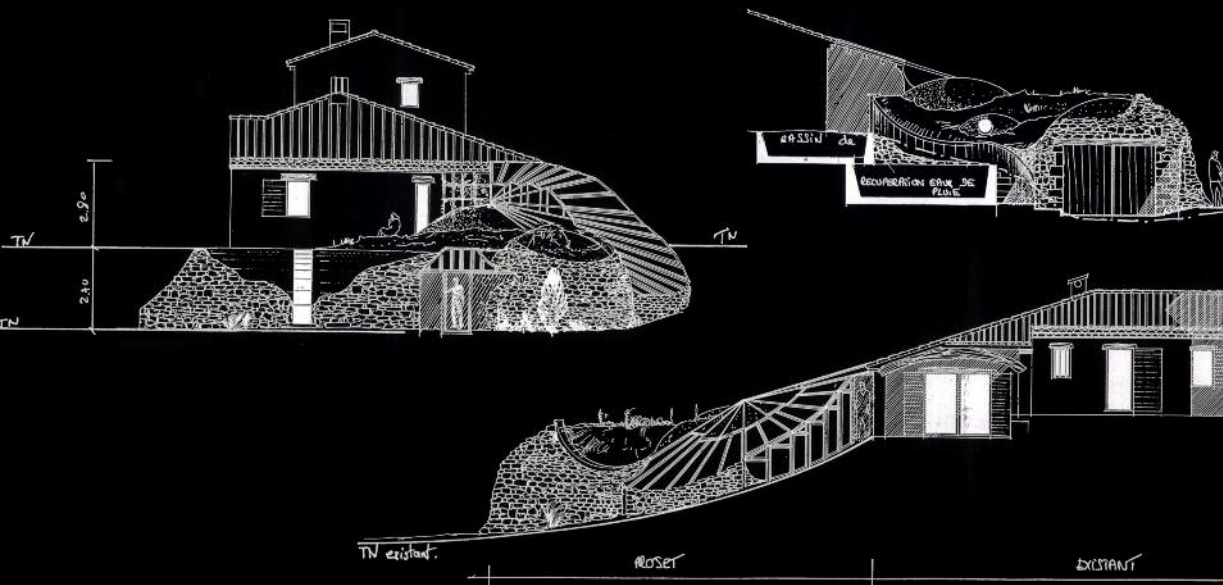

Selari d'Architecture
REBOULIN Hervé

Domaine de Fongrave
106 rue du Terroir de Janson
13300 Salon de Provence
Tel: 04 90 56 35 17

SIRET: 501 511 562 000 16
ordre des architectes: 29 976