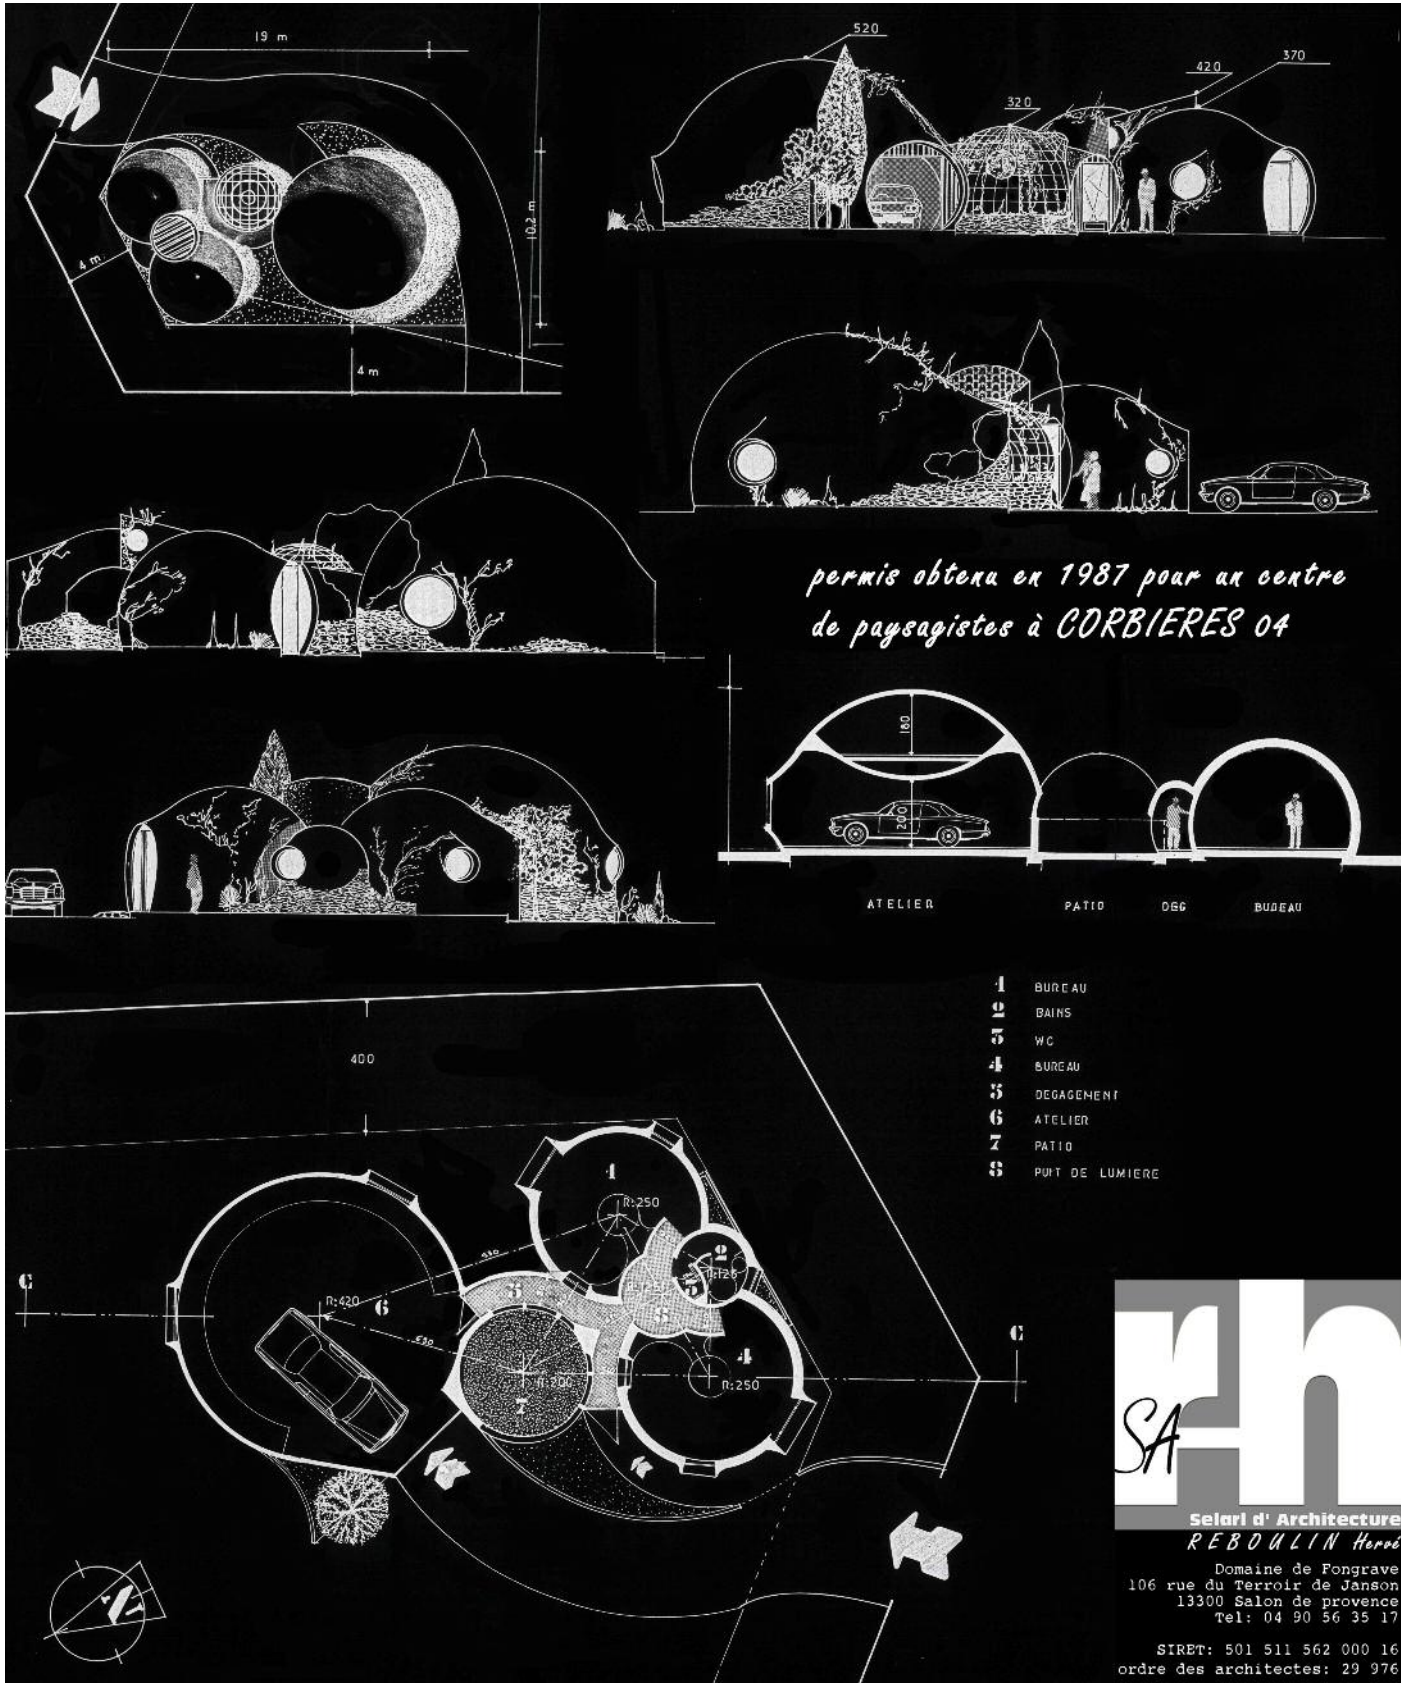

CENTRE Archipel 1987
Rencontres des cultures Méditerranéennes
Théâtres sur mer 06

SA
REBOULIN
 SA
 Bureau d'Architecture
 REBOULIN Associés
 Domaine de l'Empyrée
 106 rue du Théâtre de Janson
 13200 Salon de Provence
 Tél. 04 91 54 35 17
 Fax 04 91 54 35 17
 01 51 51 54 00 16
 ordre des architectes: 25 976