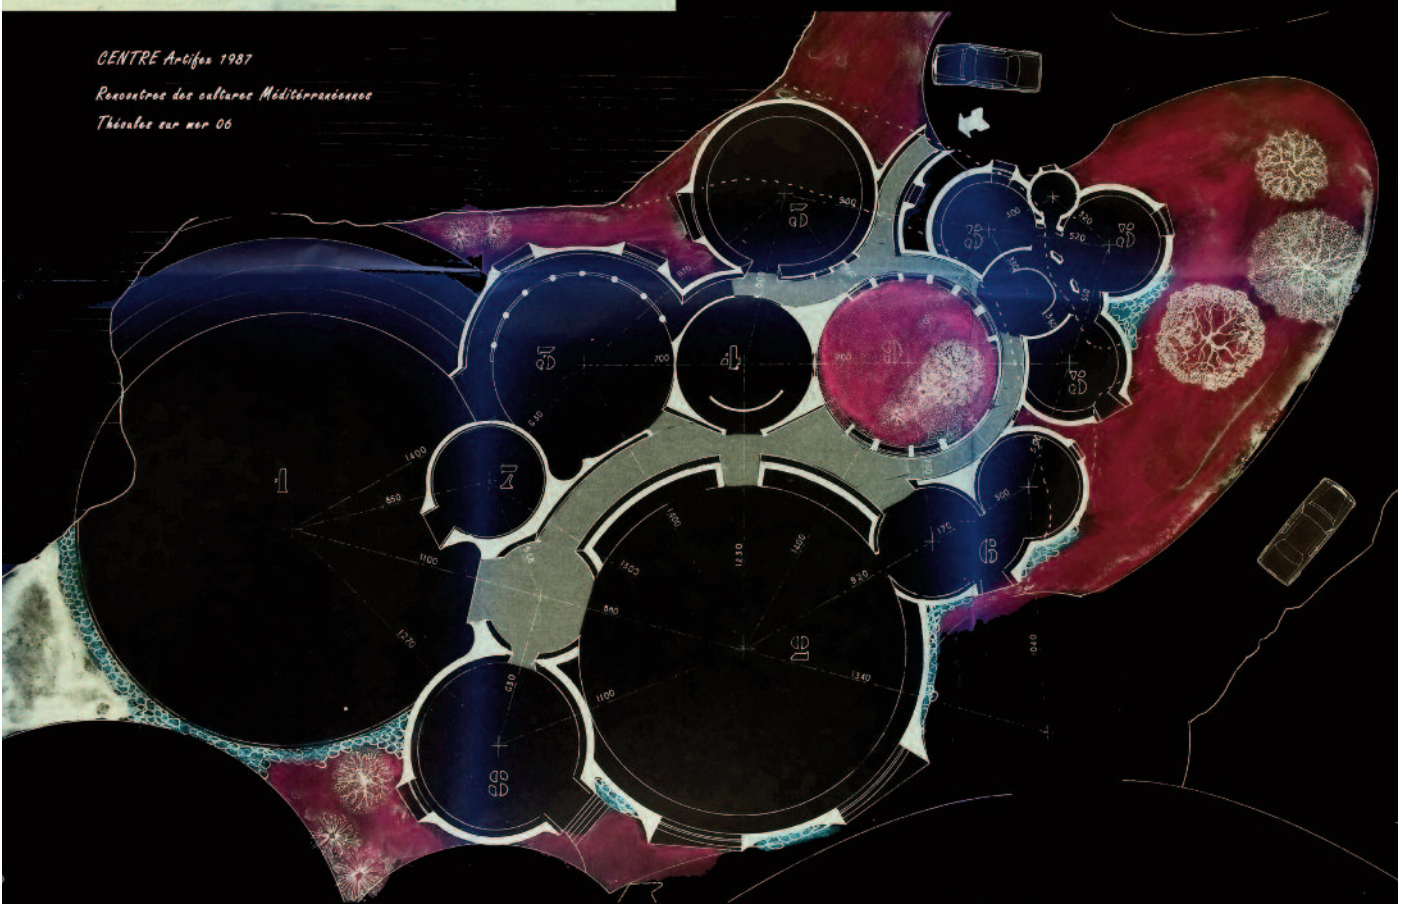

SA
REBOULIN
SA
Bureau d'Architecture
REBOULIN Associés
Domaine de l'Empyrée
106 rue du Théâtre de Janson
13200 Salon de Provence
Tél. 04 91 54 35 17
Fax 04 91 54 35 17
01 51 51 54 00 16
ordre des architectes: 25 976