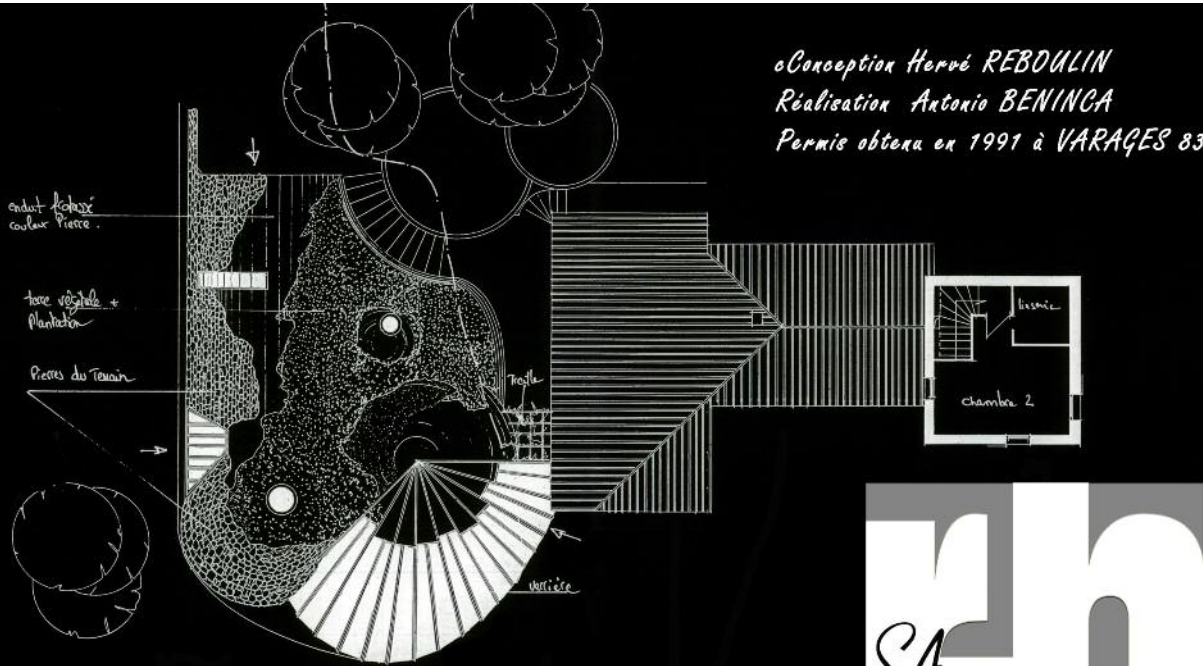

Conception Hervé REBOULIN
Réalisation Antonio BENINCA
Permis obtenu en 1991 à VARAQUES 83