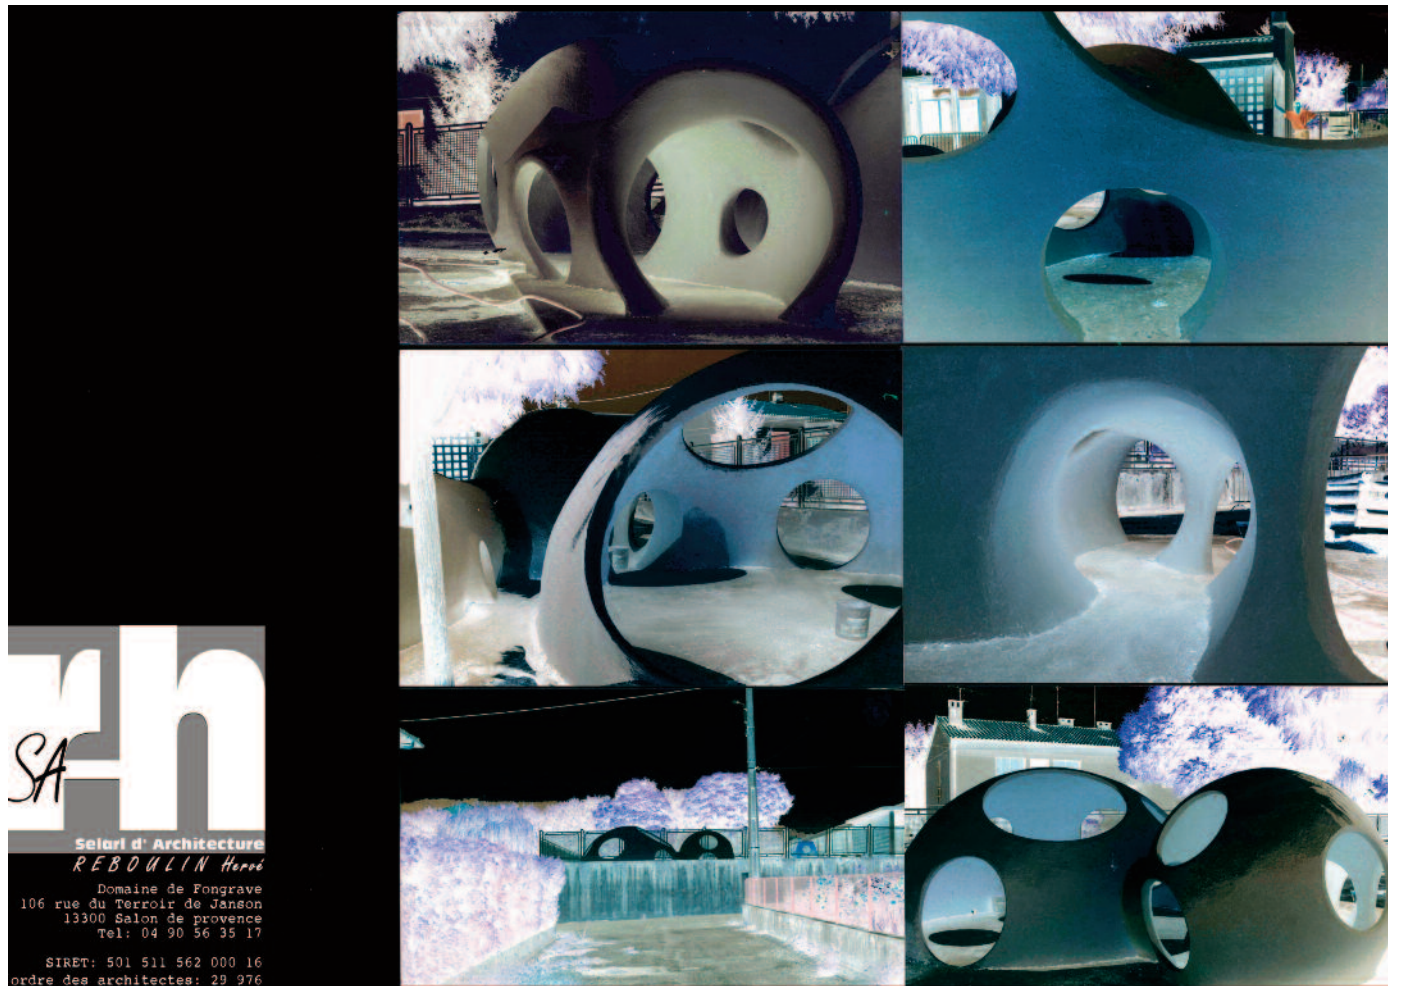

SA
SA
Selari d' Architecture
REBOULIN Hervé
Domaine de Fongrave
106 rue du Terroir de Janson
13300 Salon de provence
Tel: 04 90 56 35 17
SIRET: 501 511 562 000 16
ordre des architectes: 29 976