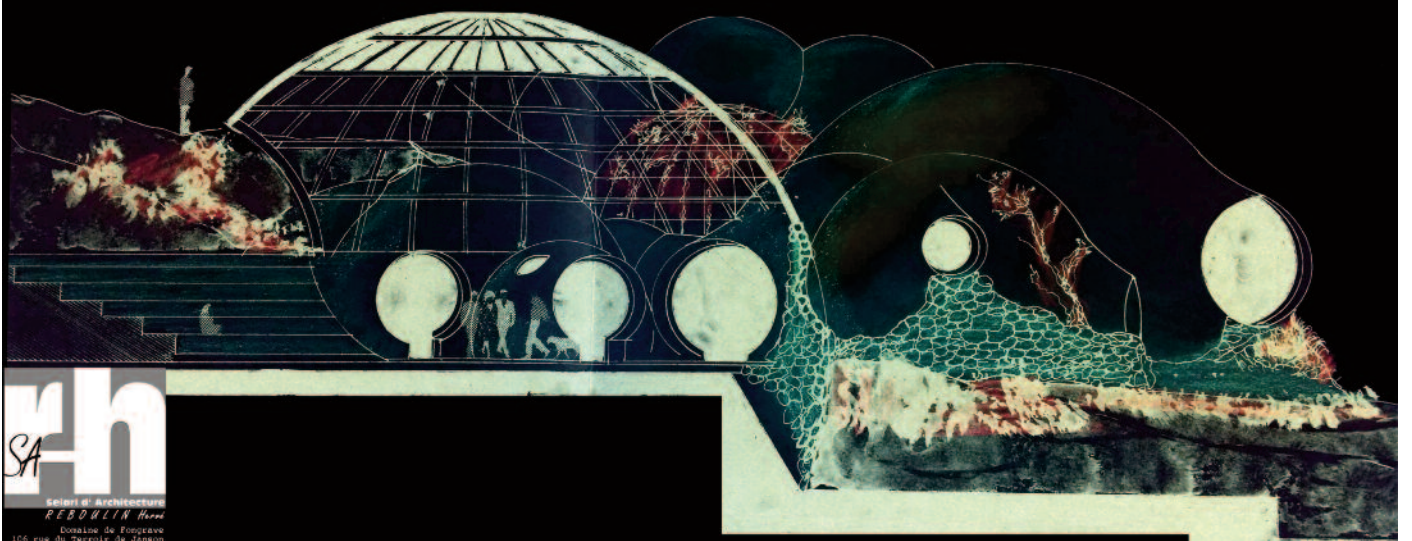

CENTRE Archipel 1987
Rencontres des cultures Méditerranéennes
Théâtres sur mer 06

SA
REBOULIN
 SA
 Bureau d'Architecture
 REBOULIN Associés
 Domaine de l'Empyrée
 106 rue du Théâtre de Janson
 13200 Salon de Provence
 Tél. 04 91 54 35 17
 Fax 04 91 54 35 17
 01 51 51 54 00 16
 ordre des architectes: 25 976