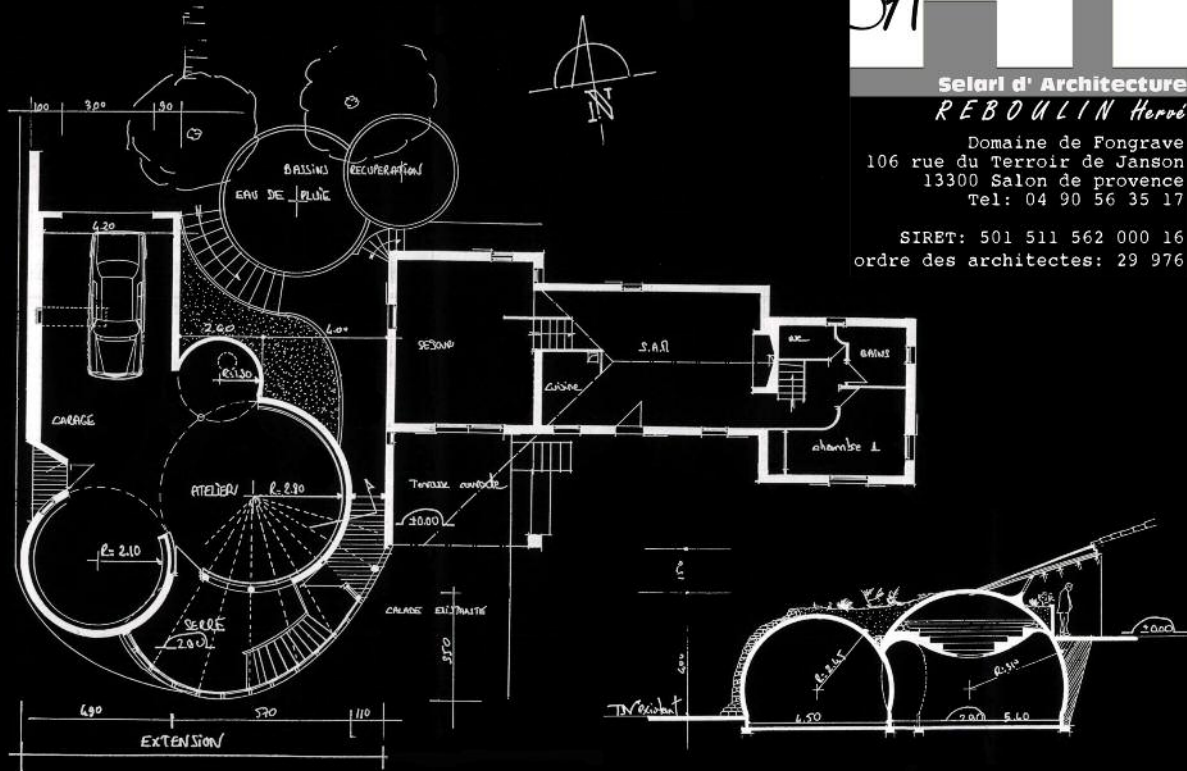

Selari d'Architecture
REBOULIN Hervé

Domaine de Fongrave
106 rue du Terroir de Janson
13300 Salon de Provence
Tel: 04 90 56 35 17

SIRET: 501 511 562 000 16
ordre des architectes: 29 976