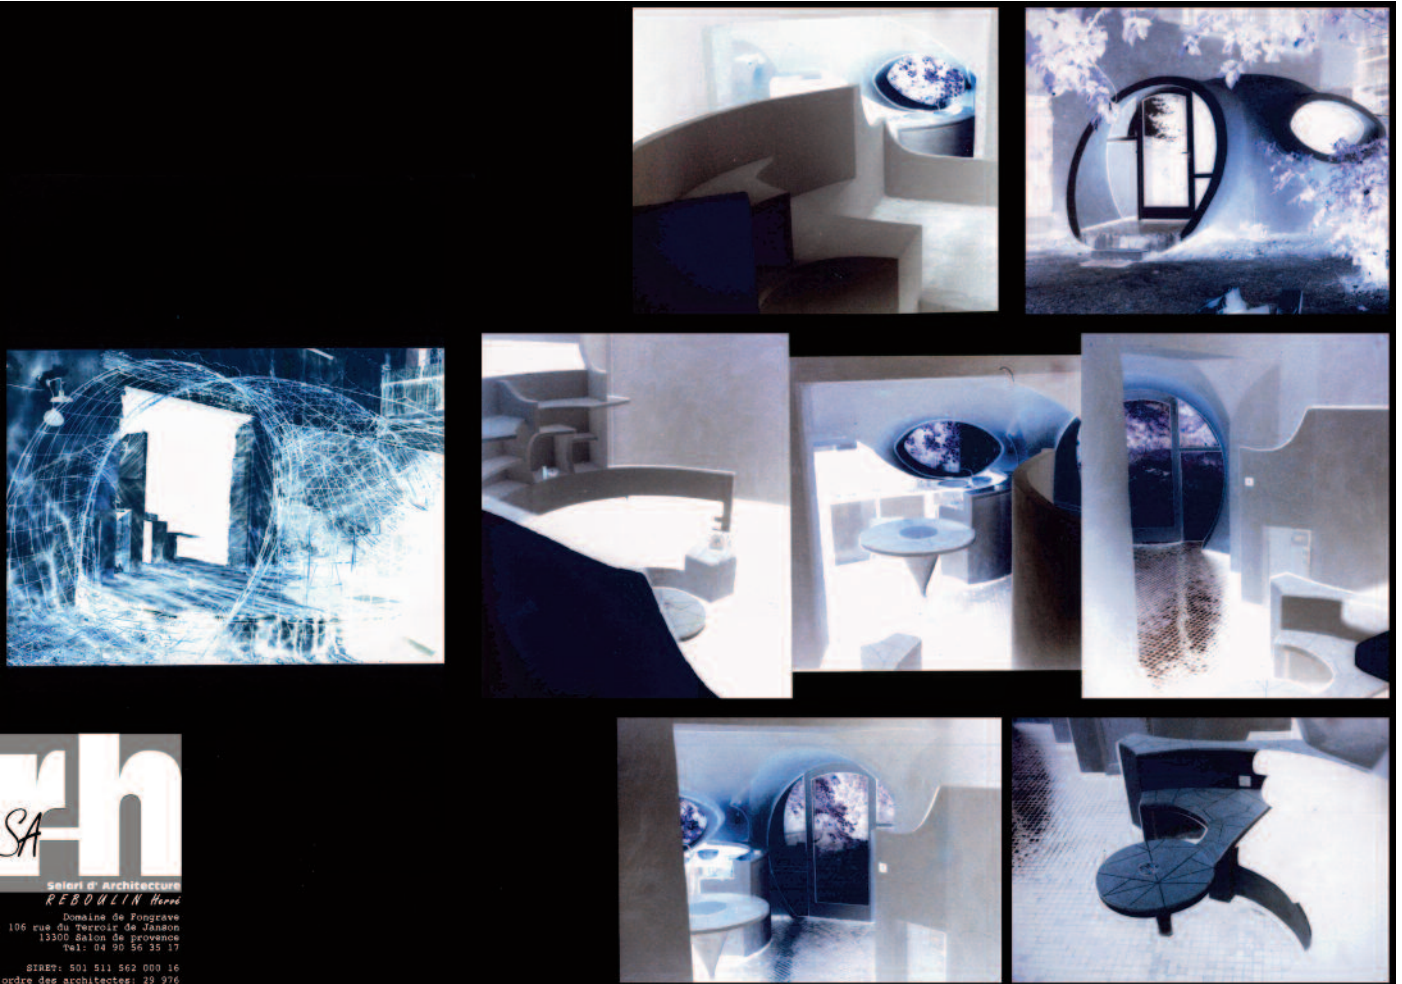

- 1 BUREAU
- 2 BAINS
- 3 WC
- 4 BUREAU
- 5 DEGAGEMENT
- 6 ATELIER
- 7 PATIO
- 8 PUIT DE LUMIERE

Selari d'Architecture
REBOULIN Hervé
 Domaine de Fongrave
 106 rue du Terroir de Janson
 13300 Salon de provence
 Tel: 04 90 56 35 17
 SIRET: 501 511 562 000 16
 ordre des architectes: 29 976